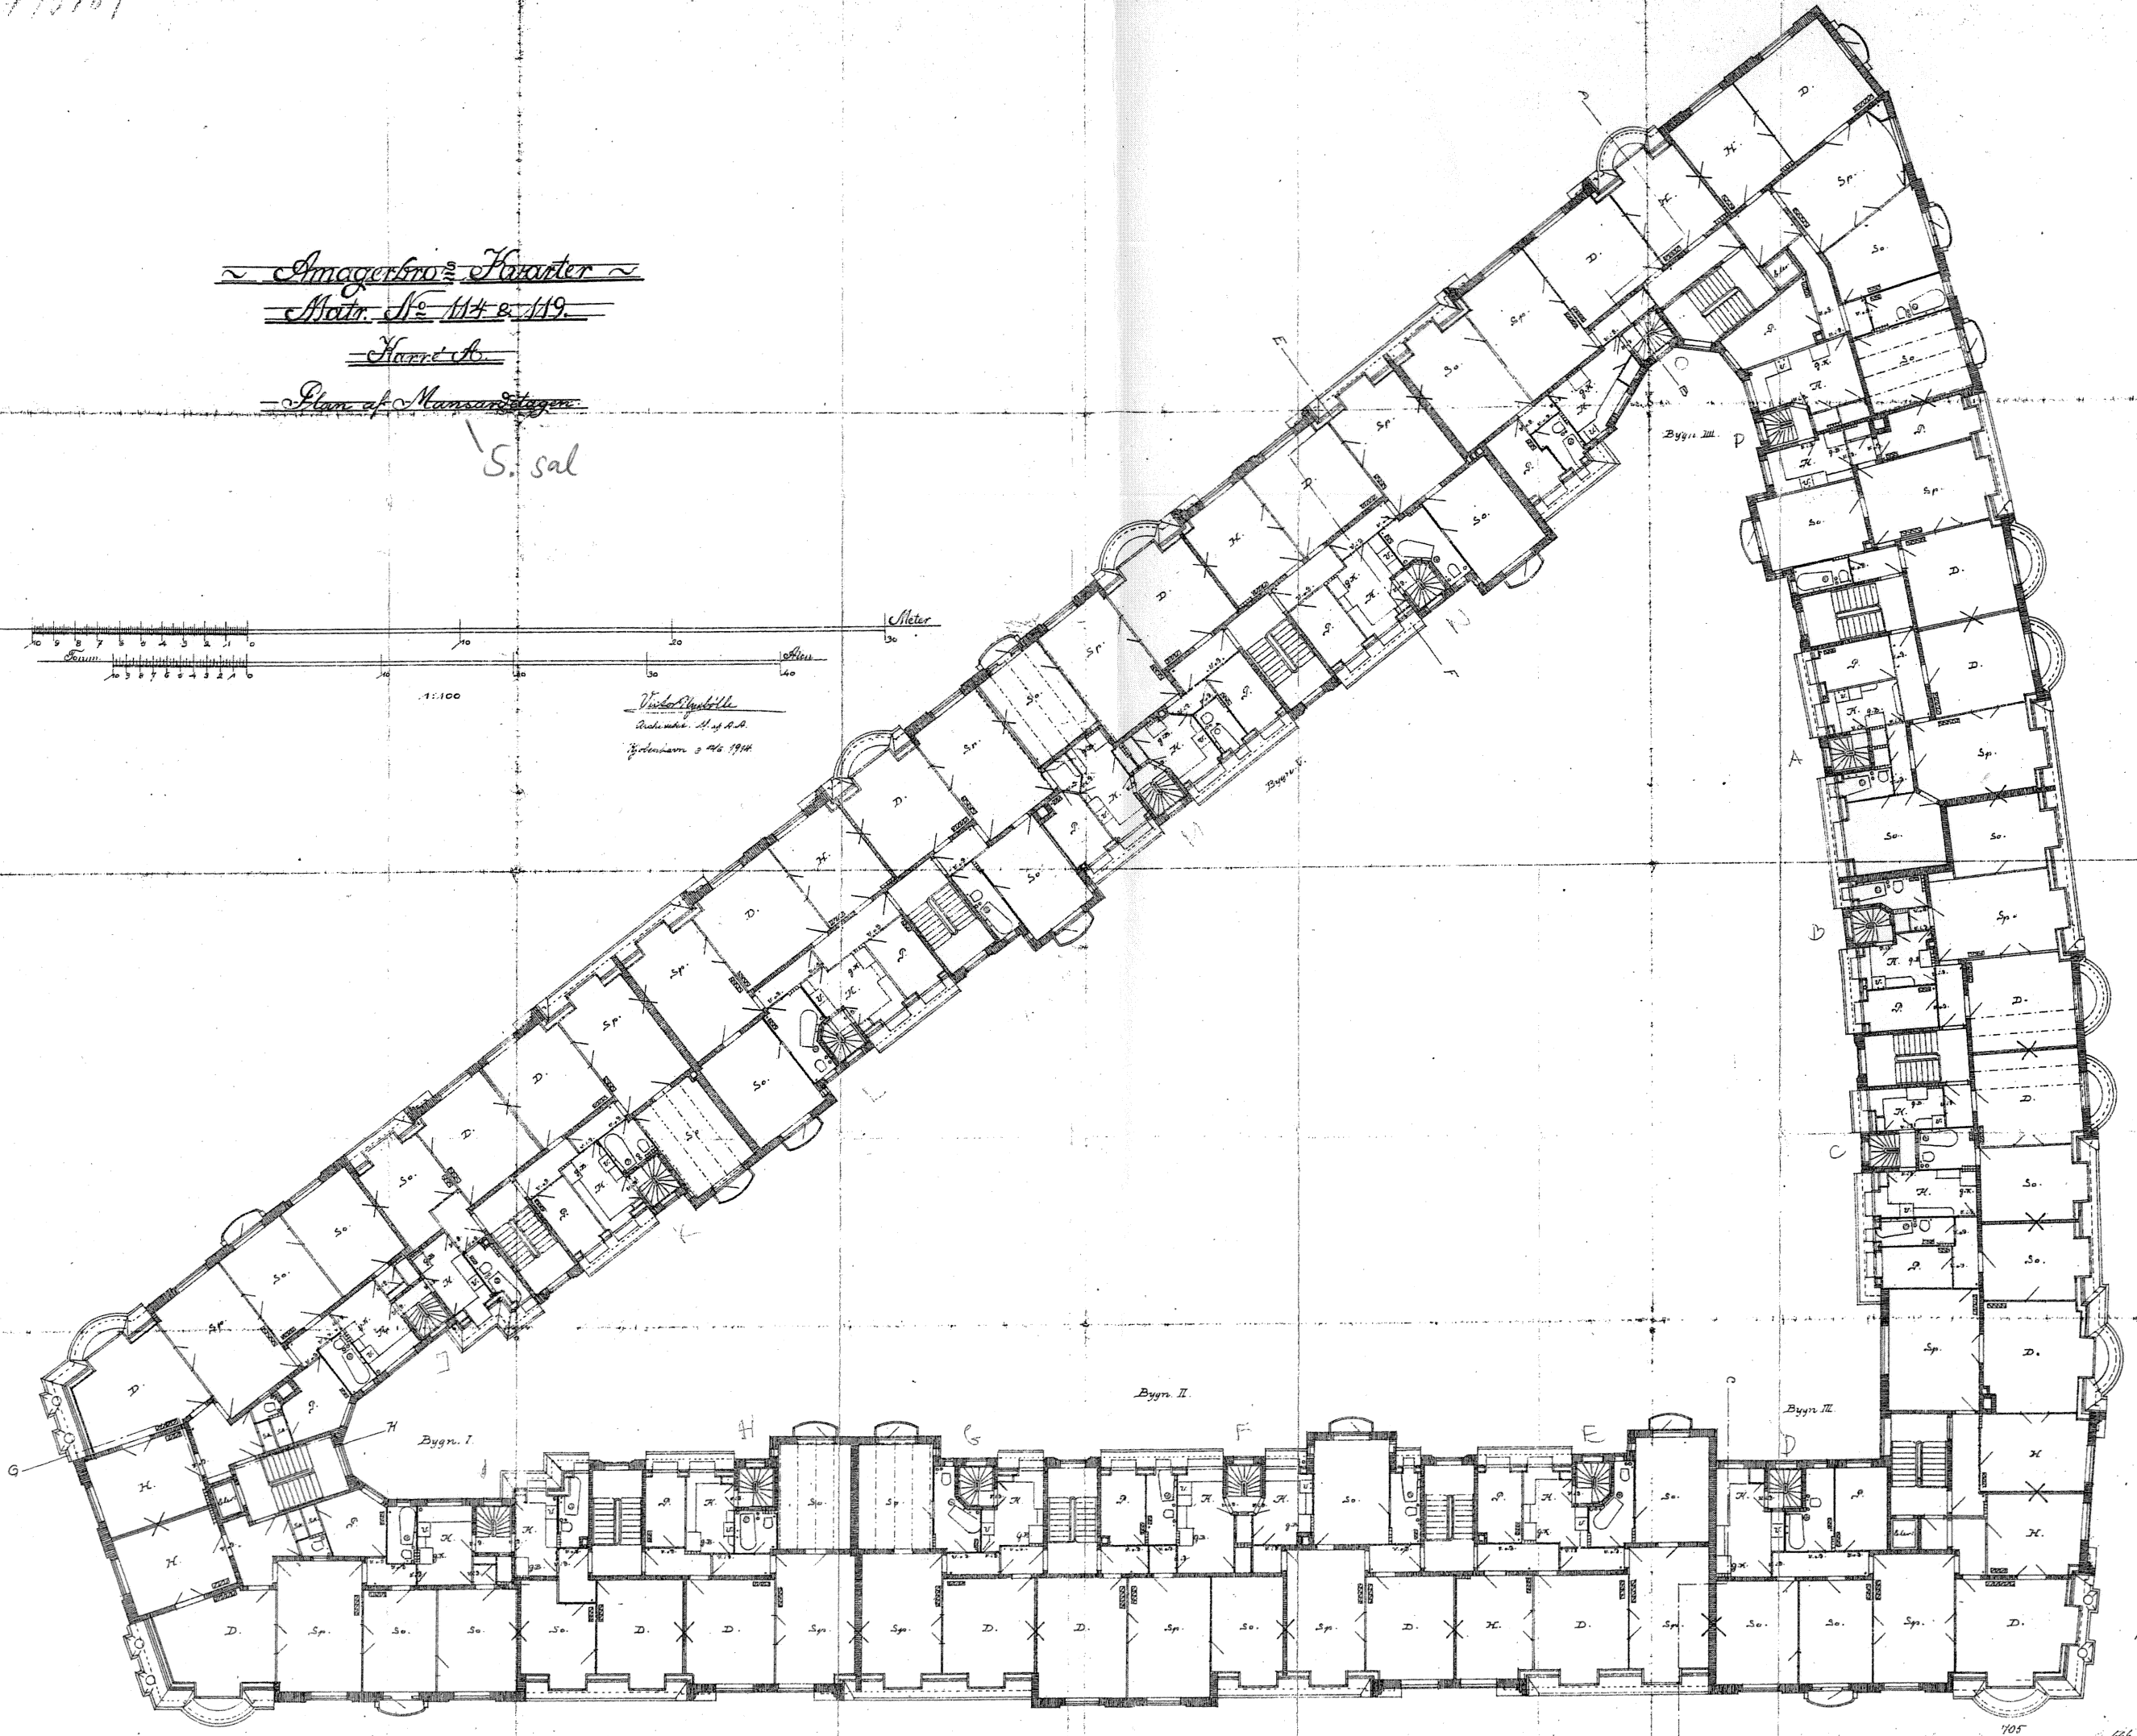

715967

~ *Amagerbro: Høveder* ~
 Matr. N^o 114 & 119
 Havn A
 ~ *Plan of Mansardetagen* ~

S. sal

Vinkel Arkitekt
 København, N. S. P.
 Indleveret d. 26. 1914

114 8/15

105
4